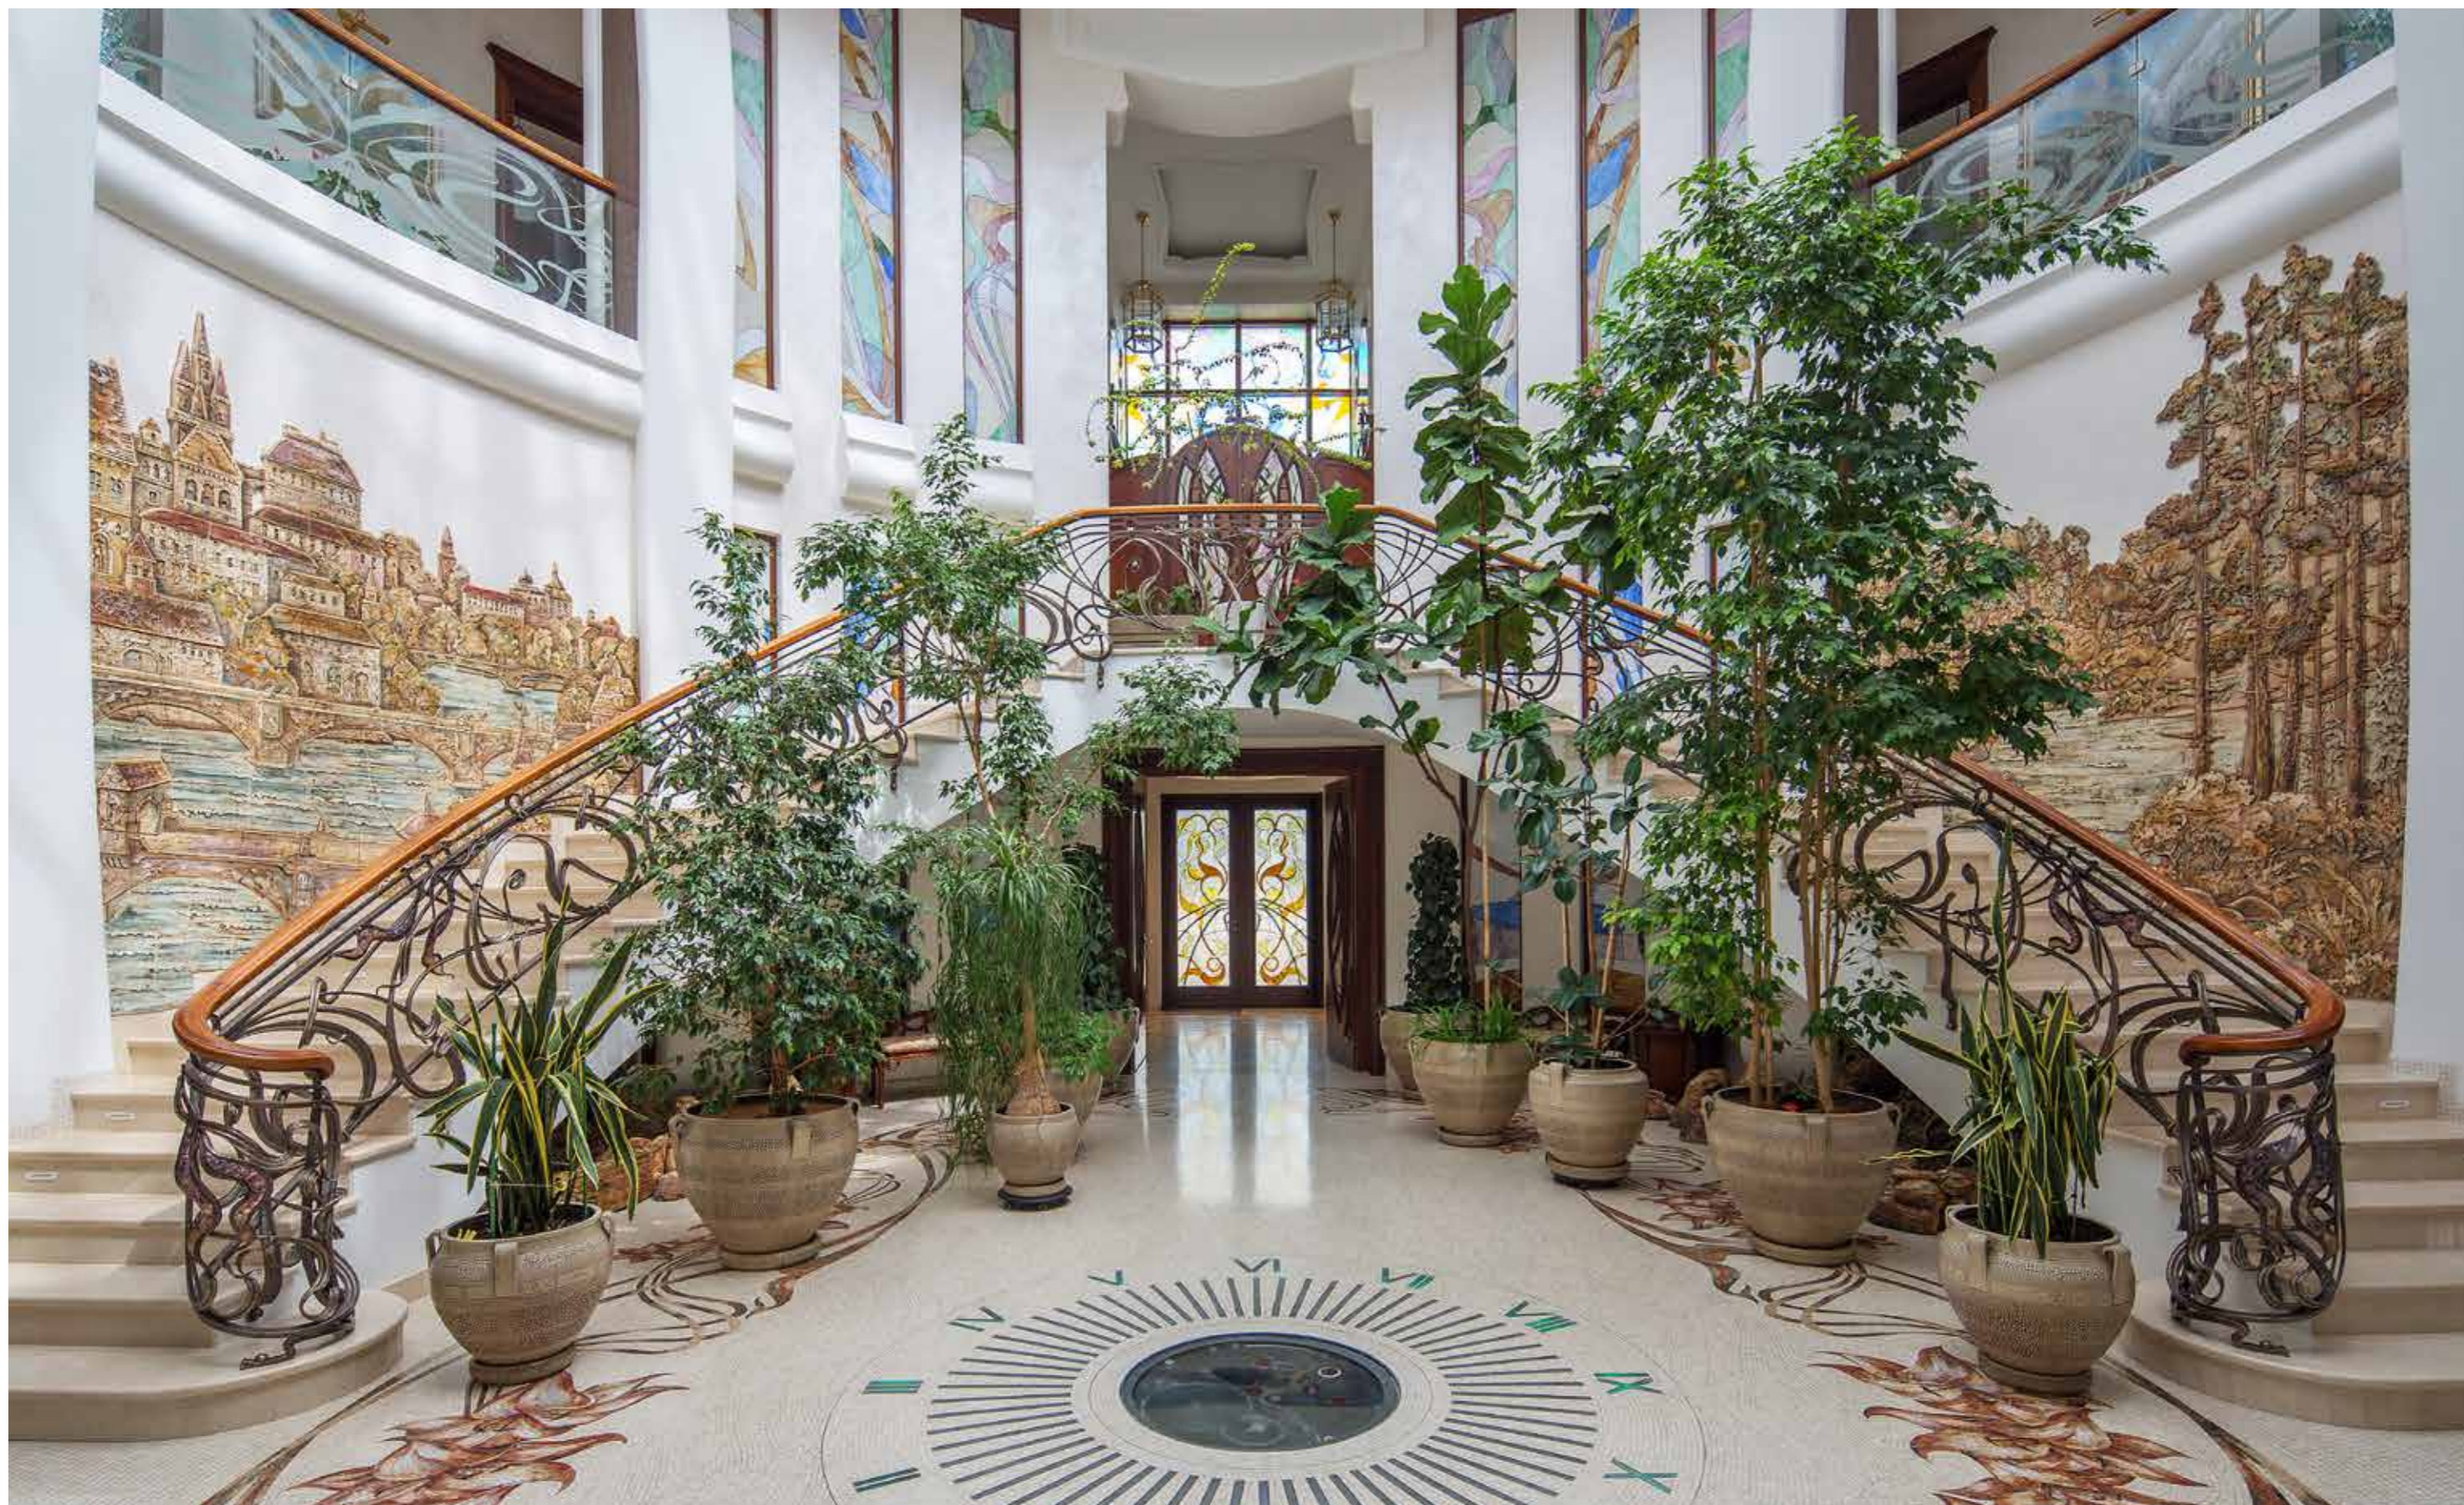

## ДЕКОР БАССЕЙНА "СТАРАЯ КАЗАНЬ" SWIMMING POOL DECORATION "OLD KAZAN"

Загородный дом. Бассейн.  
Колонны, декоративные  
панно, светильники.  
Шамот, окислы,  
эмали, глазури.

Country house. Swimming  
pool. Columns, decorative  
panels and lamps.  
Chamotte, oxides,  
enamels, glazes.

# ДЕКОРАТИВНЫЕ ПАННО DECORATIVE PANELS

Загородный дом. Панно «Лесное озеро», колонны.  
Шамот, окислы, эмали, глазури.

Country house. Panels «Forest lake», columns.  
Chamotte, oxides, enamels, glazes.

2017