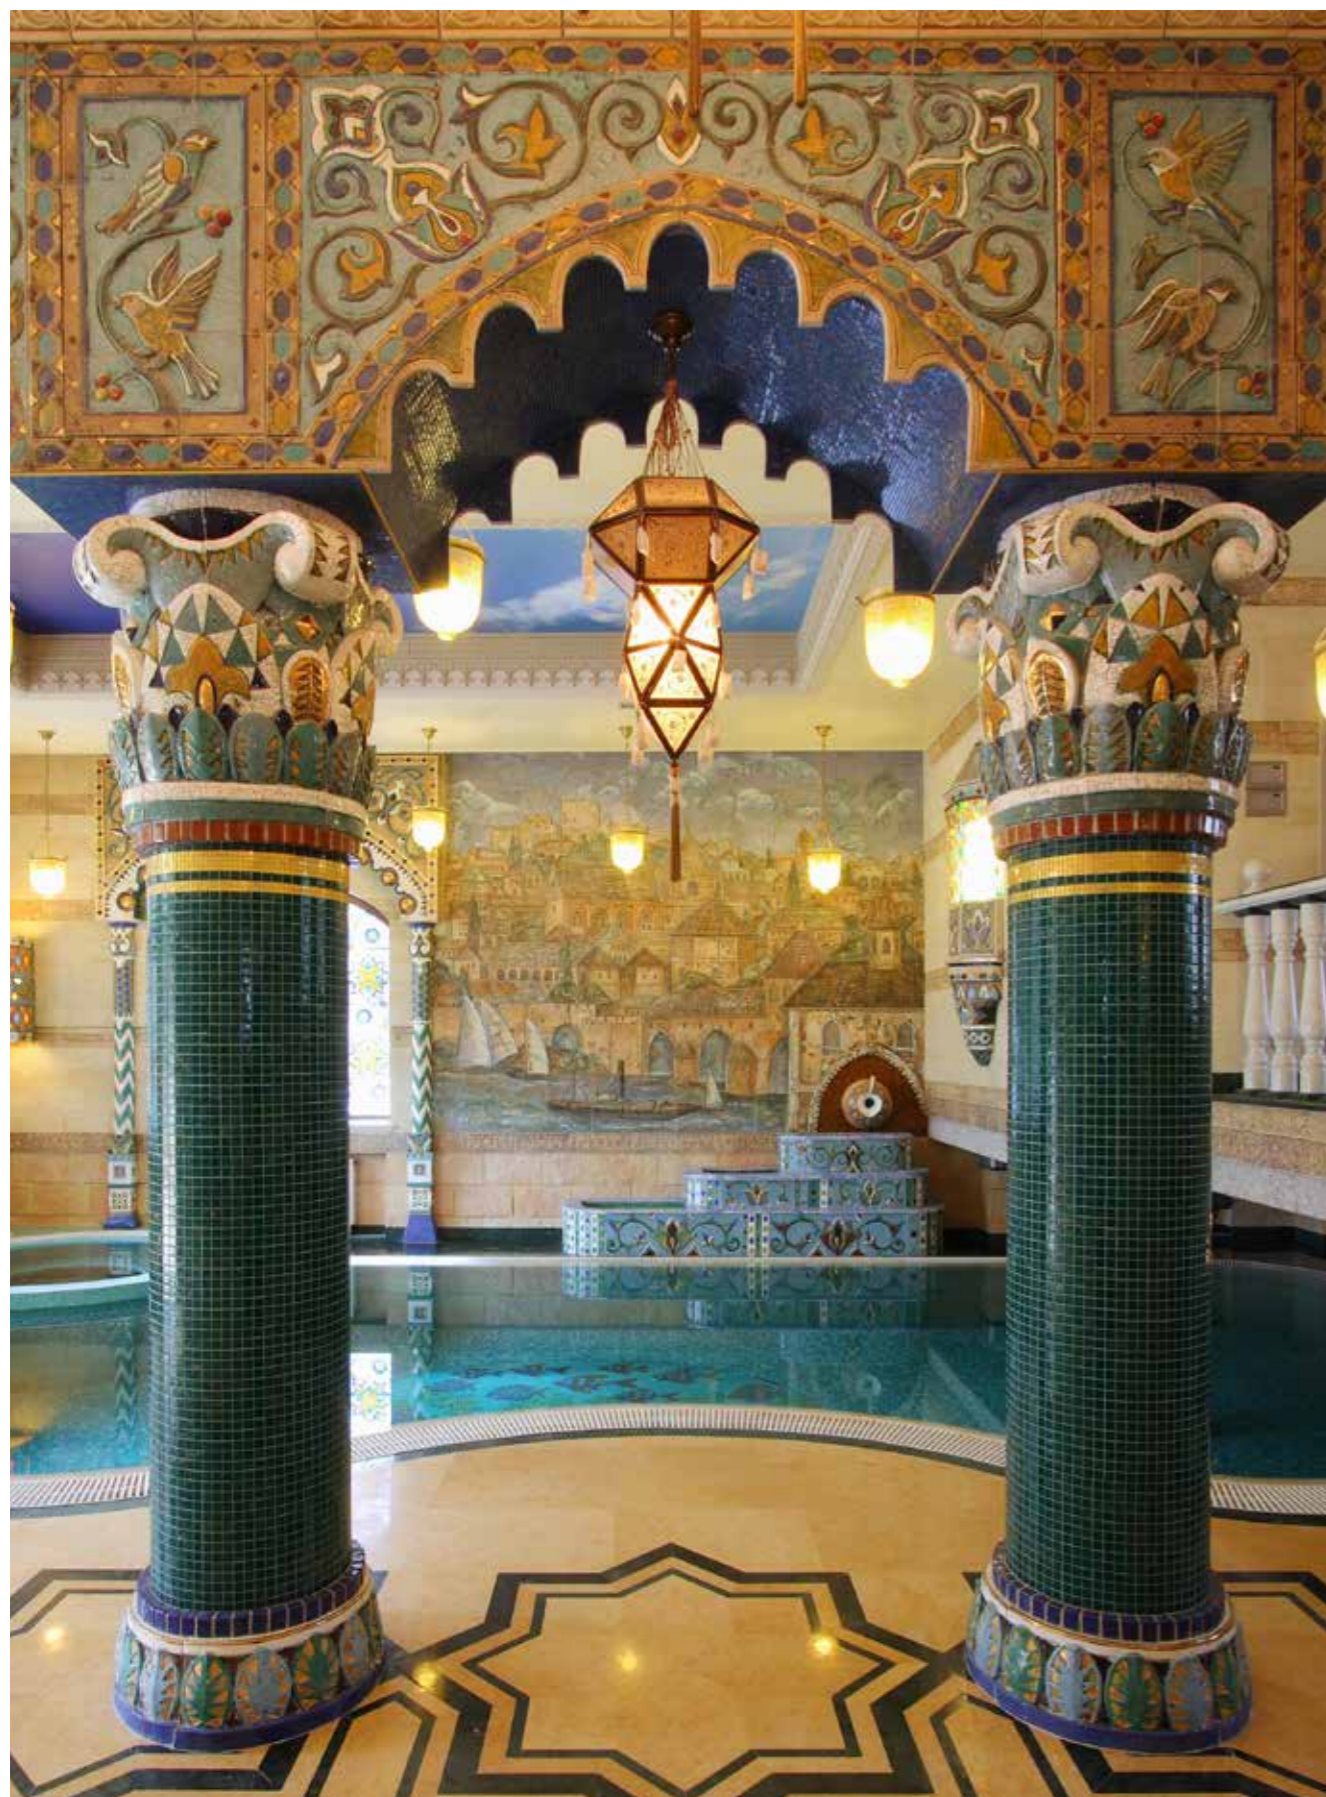

## ДЕКОР БАССЕЙНА "СТАРАЯ КАЗАНЬ" SWIMMING POOL DECORATION "OLD KAZAN"

Загородный дом. Бассейн.  
Колонны, декоративные  
панно, светильники.  
Шамот, окислы,  
эмали, глазури.

Country house. Swimming  
pool. Columns, decorative  
panels and lamps.  
Chamotte, oxides,  
enamels, glazes.