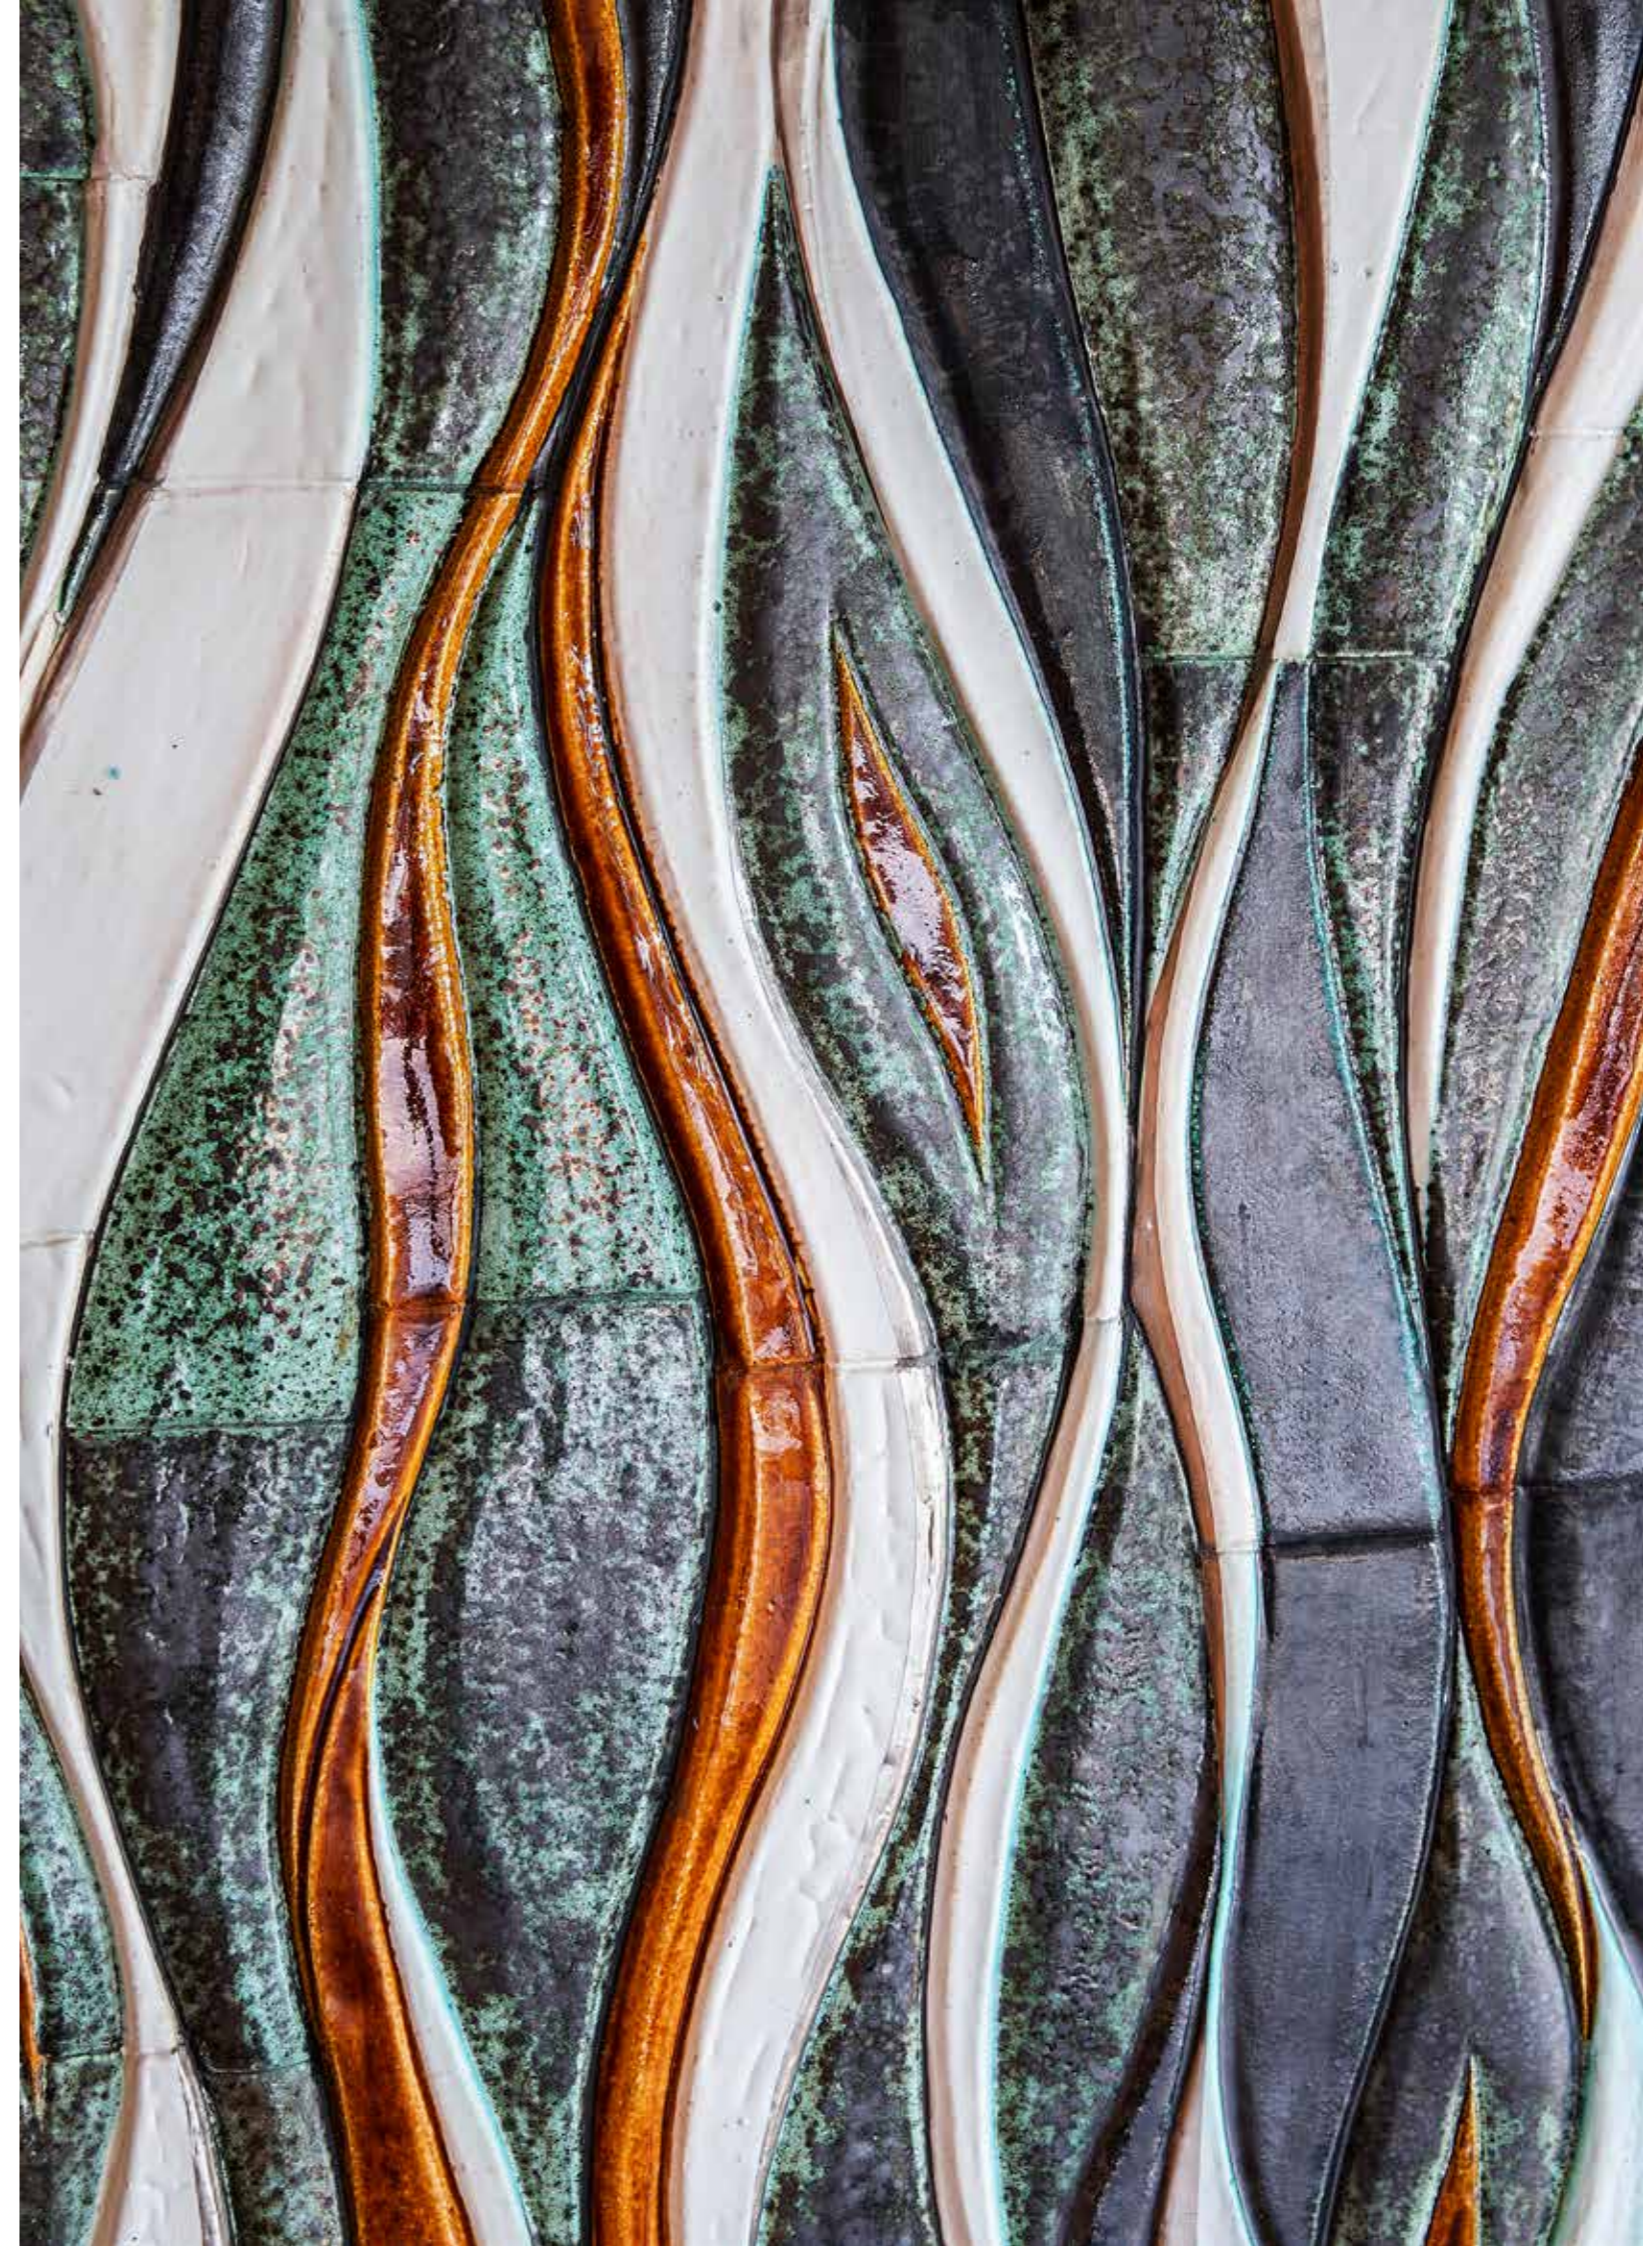

КАМИН "ПОДВОДНЫЙ ЛЕС"

FIREPLACE "UNDERWATER FOREST"

Загородный дом.

Шамот, эмали, глазури, платина, латунь, чугун, натуральный камень.

Country house.

Chamotte, enamels, glazes, platinum, brass, cast iron, natural stone.

2020

КАМИНЫ И ПЕЧИ
FIREPLACES