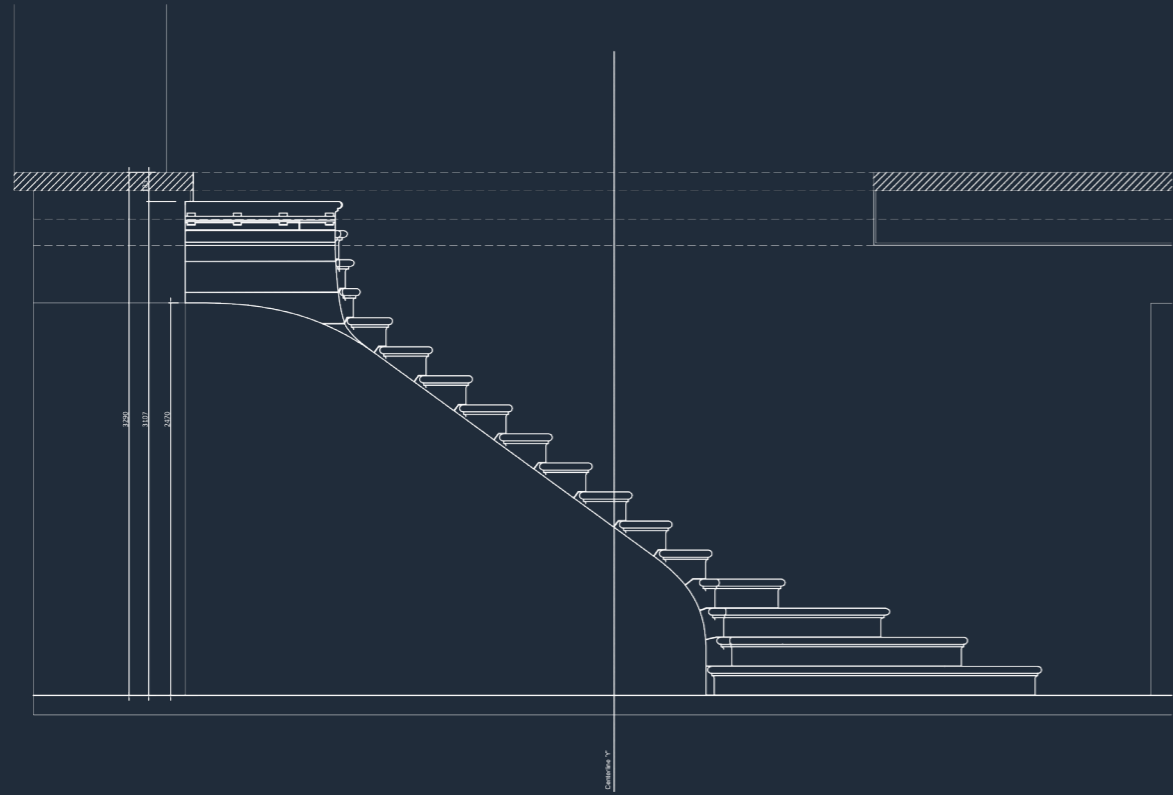

ЛЕСТНИЦЫ С
ОСНОВАНИЕМ В СТЕНЕ

САВОУСА LIMESTONE,
ШЛИФОВКА

FRONTAL VIEW
Staircase

PORTLAND LIMESTONE,
ШЛИФОВКА

BIANCO REAL LIMESTONE,
ШЛИФОВКА

BIANCO REAL LIMESTONE,
ШЛИФОВКА

САВОУСА LIMESTONE,
ШЛИФОВКА

BIANCO REAL LIMESTONE,
ШЛИФОВКА

18

19

20

21

BIANCO REAL STONE,
ШЛИФОВКА

BIANCO REAL STONE,
ШЛИФОВКА

САМОНЕСУЩИЕ
ЛЕСТНИЦЫ

CASA BATLLÓ
Barcelona, Spain
Nero Marquina,
ШЛИФОВКА И ВОЛНЫ