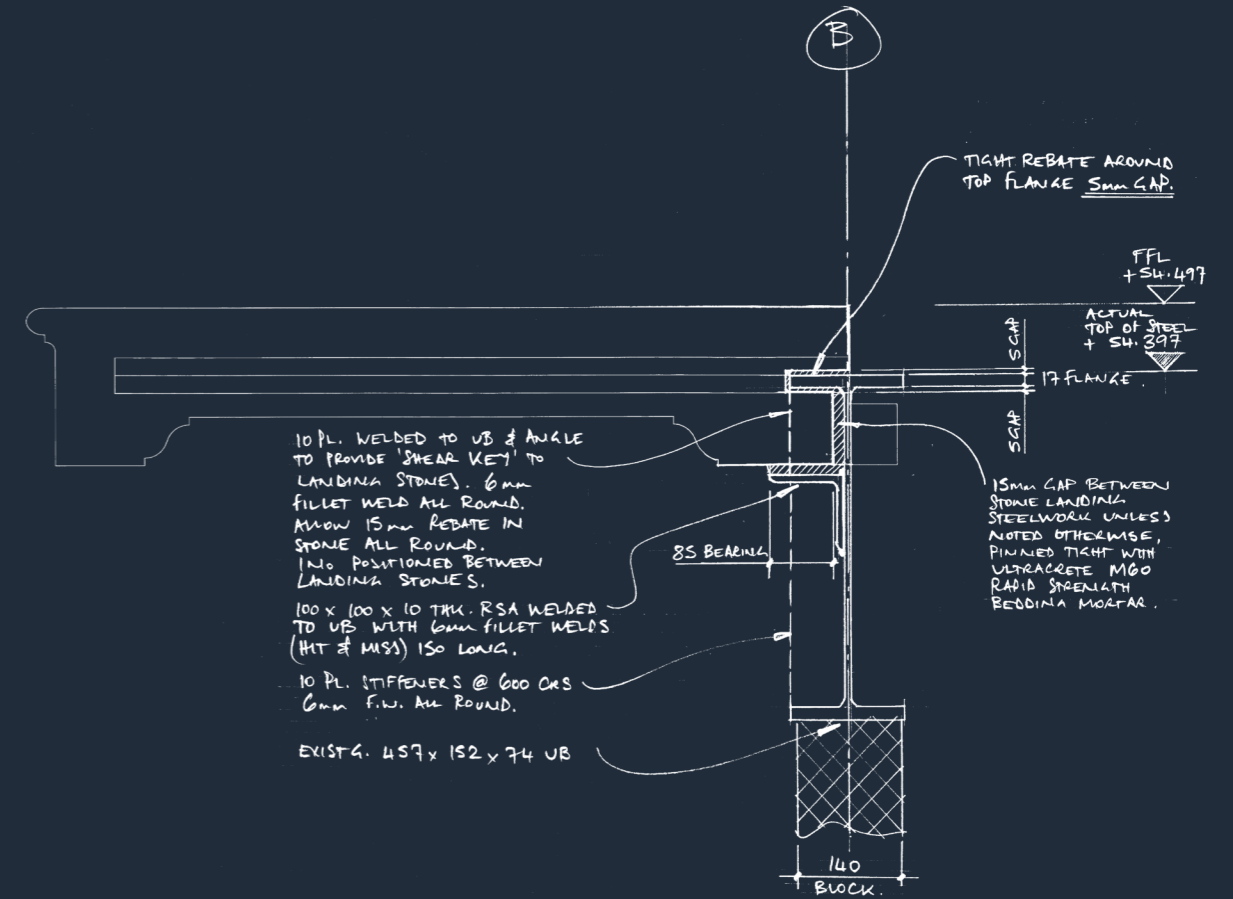

ЛЕСТНИЦЫ С
ОСНОВАНИЕМ В СТЕНЕ

САВОУСА LIMESTONE,
ШЛИФОВКА

FRONTAL VIEW
Staircase

PORTLAND LIMESTONE,
ШЛИФОВКА

BIANCO REAL LIMESTONE,
ШЛИФОВКА

BIANCO REAL LIMESTONE,
ШЛИФОВКА

САВОУСА LIMESTONE,
ШЛИФОВКА

BIANCO REAL LIMESTONE,
ШЛИФОВКА