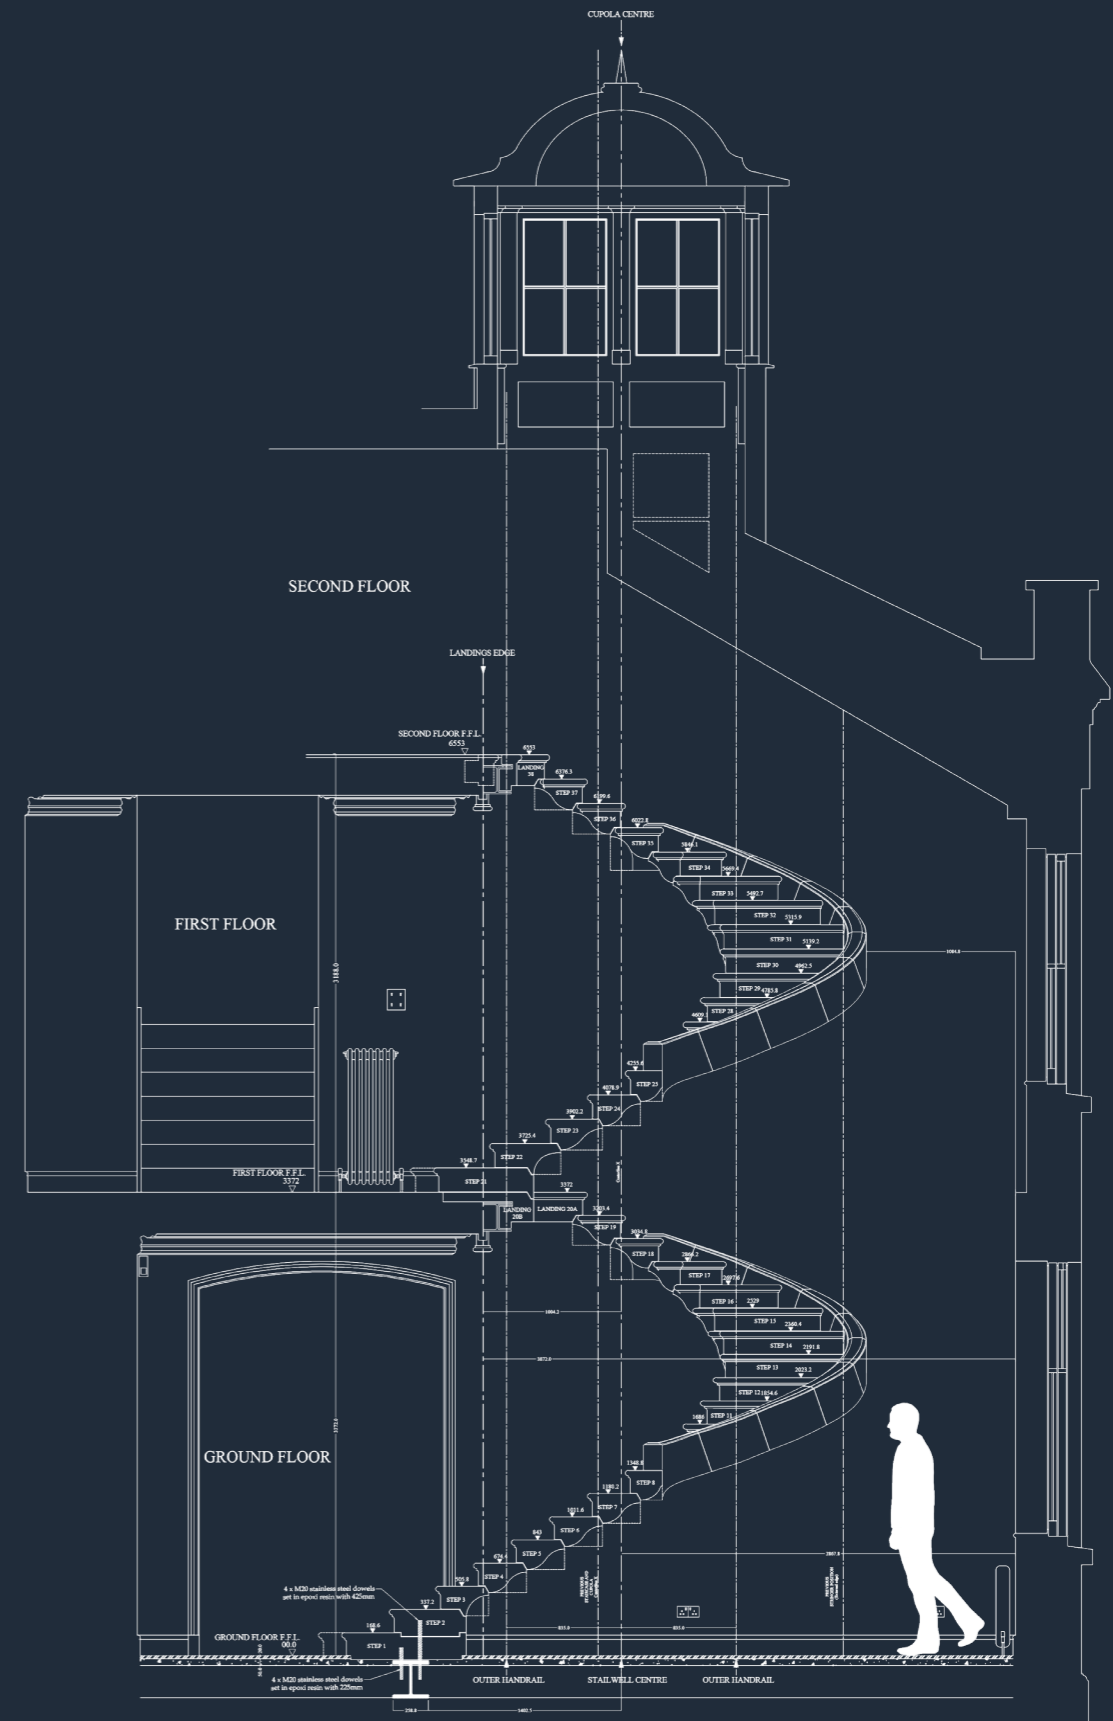

ЛЕСТНИЦЫ С
ОСНОВАНИЕМ В СТЕНЕ

САВОУСА LIMESTONE,
ШЛИФОВКА

FRONTAL VIEW
Staircase

PORTLAND LIMESTONE,
ШЛИФОВКА

BIANCO REAL LIMESTONE,
ШЛИФОВКА

BIANCO REAL LIMESTONE,
ШЛИФОВКА

САВОУСА LIMESTONE,
ШЛИФОВКА

BIANCO REAL LIMESTONE,
ШЛИФОВКА

18

19

20

21

BIANCO REAL STONE,
ШЛИФОВКА

BIANCO REAL STONE,
ШЛИФОВКА

САМОНЕСУЩИЕ
ЛЕСТНИЦЫ

CASA BATLLÓ
Barcelona, Spain
Nero Marquina,
ШЛИФОВКА И ВОЛНЫ