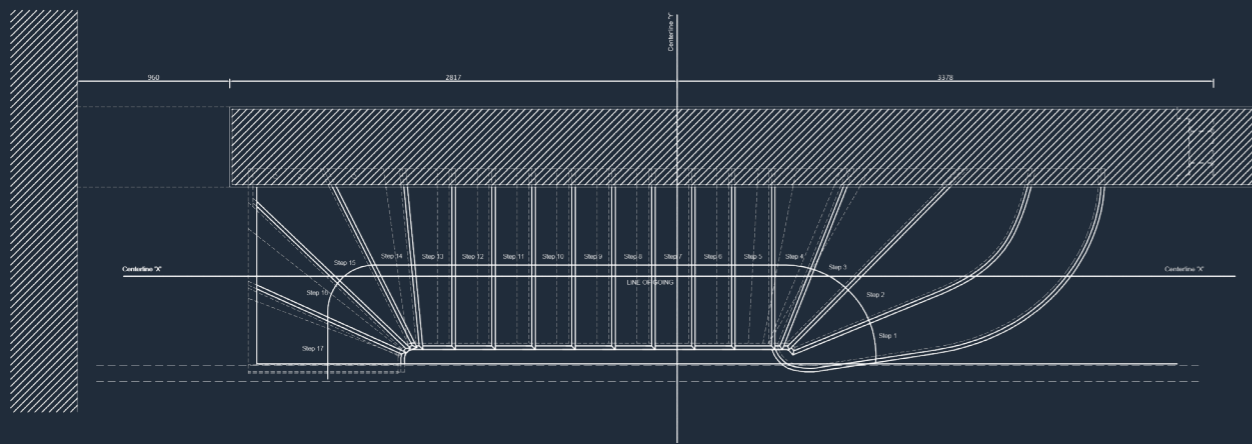

ЛЕСТНИЦЫ С
ОСНОВАНИЕМ В СТЕНЕ

САВОУСА LIMESTONE,
ШЛИФОВКА

FRONTAL VIEW
Staircase

PORTLAND LIMESTONE,
ШЛИФОВКА

BIANCO REAL LIMESTONE,
ШЛИФОВКА

BIANCO REAL LIMESTONE,
ШЛИФОВКА

САВОУСА LIMESTONE,
ШЛИФОВКА

BIANCO REAL LIMESTONE,
ШЛИФОВКА

18

19

20

21

BIANCO REAL STONE,
ШЛИФОВКА

BIANCO REAL STONE,
ШЛИФОВКА

САМОНЕСУЩИЕ
ЛЕСТНИЦЫ

CASA BATLLÓ
Barcelona, Spain
Nero Marquina,
ШЛИФОВКА И ВОЛНЫ