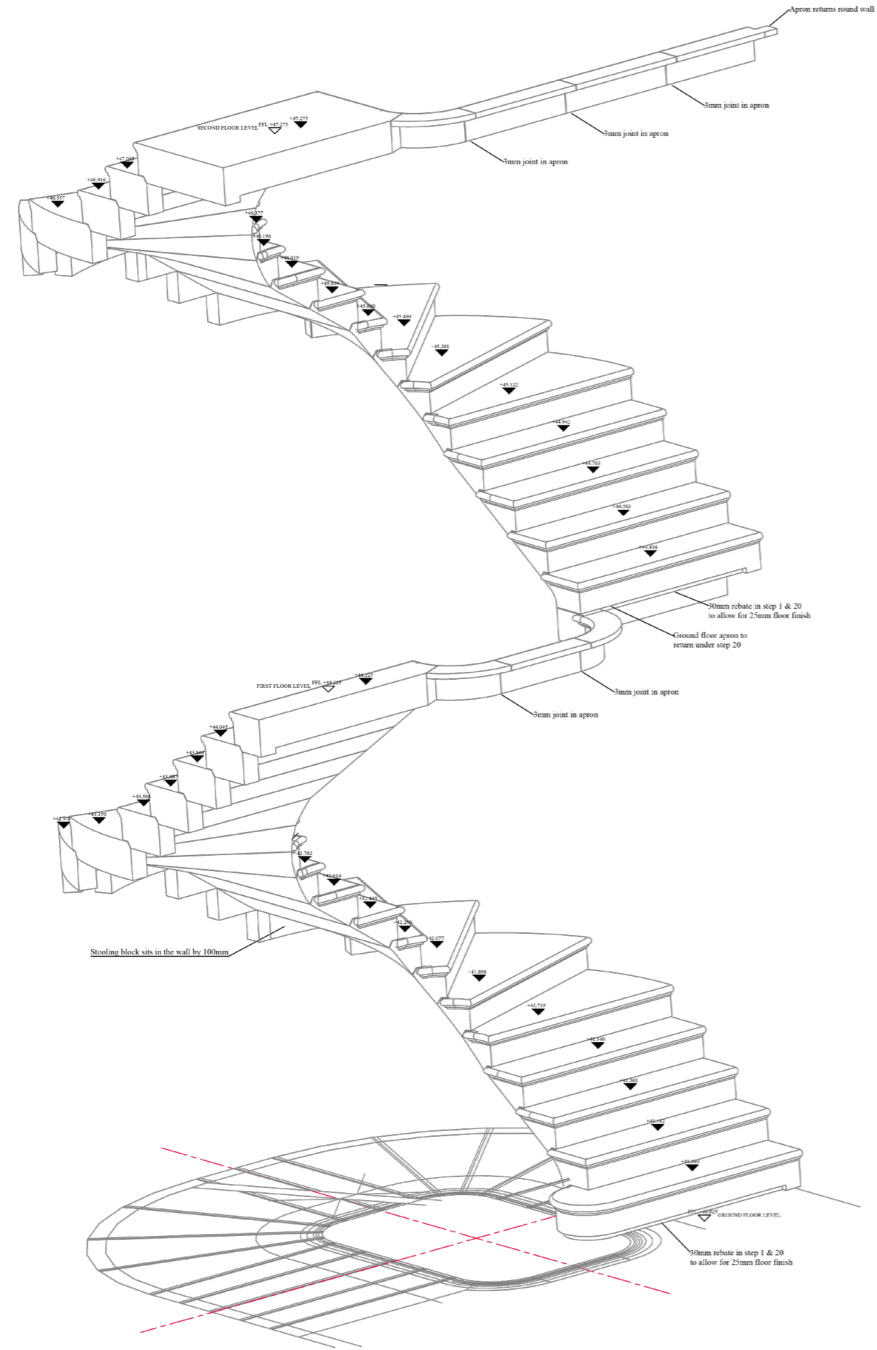

ТЕХНИЧЕСКОЕ МАСТЕРСТВО, ПРИОБРЕТЕННОЕ КОМПАНИЕЙ ЗА ДЕСЯТИЛЕТИЯ, ПОЗВОЛИЛО РАЗРАБОТАТЬ УНИКАЛЬНУЮ ЛИНЕЙКУ ЛЕСТНИЦ, ТРЕБУЮЩИХ МИЛЛИМЕТРОВОЙ ТОЧНОСТИ.

НАША КОМПАНИЯ ОСУЩЕСТВЛЯЕТ ВСЕ ЭТАПЫ РАБОТ ОТ ПРОЕКТИРОВАНИЯ, ВЫБОРА МАТЕРИАЛОВ, ИЗГОТОВЛЕНИЯ И ДОСТАВКИ ДО МОНТАЖА НА ВАШЕМ ОБЪЕКТЕ.

ЛЕСТНИЦЫ С
ОСНОВАНИЕМ В СТЕНЕ

САВОУСА LIMESTONE,
ШЛИФОВКА

FRONTAL VIEW
Staircase

PORTLAND LIMESTONE,
ШЛИФОВКА

BIANCO REAL LIMESTONE,
ШЛИФОВКА

BIANCO REAL LIMESTONE,
ШЛИФОВКА

САВОУСА LIMESTONE,
ШЛИФОВКА

BIANCO REAL LIMESTONE,
ШЛИФОВКА