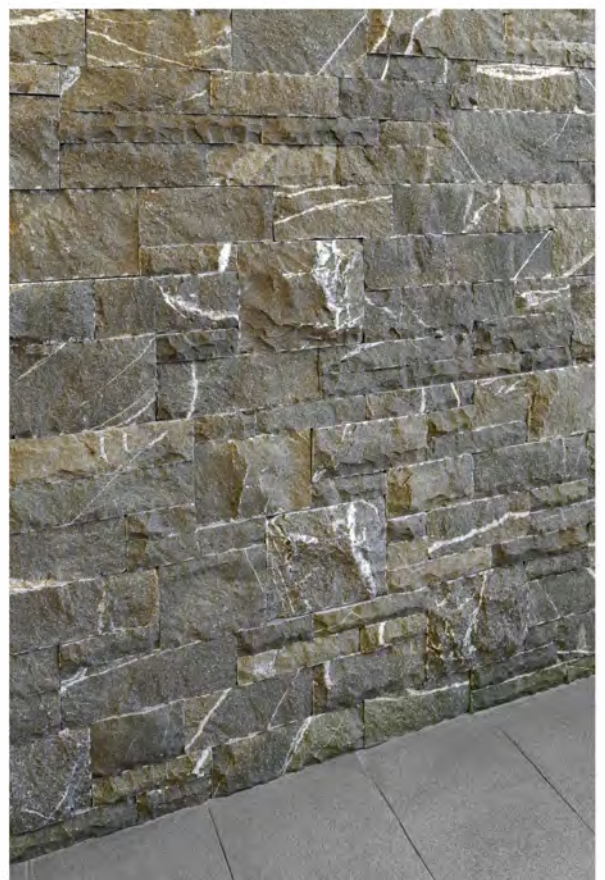

Rock Face Flat White

Rock Face Flat Geo

ИТАЛИЯ

Bergamo

Grey London

Chiaro di Luna

Aurora

Iride