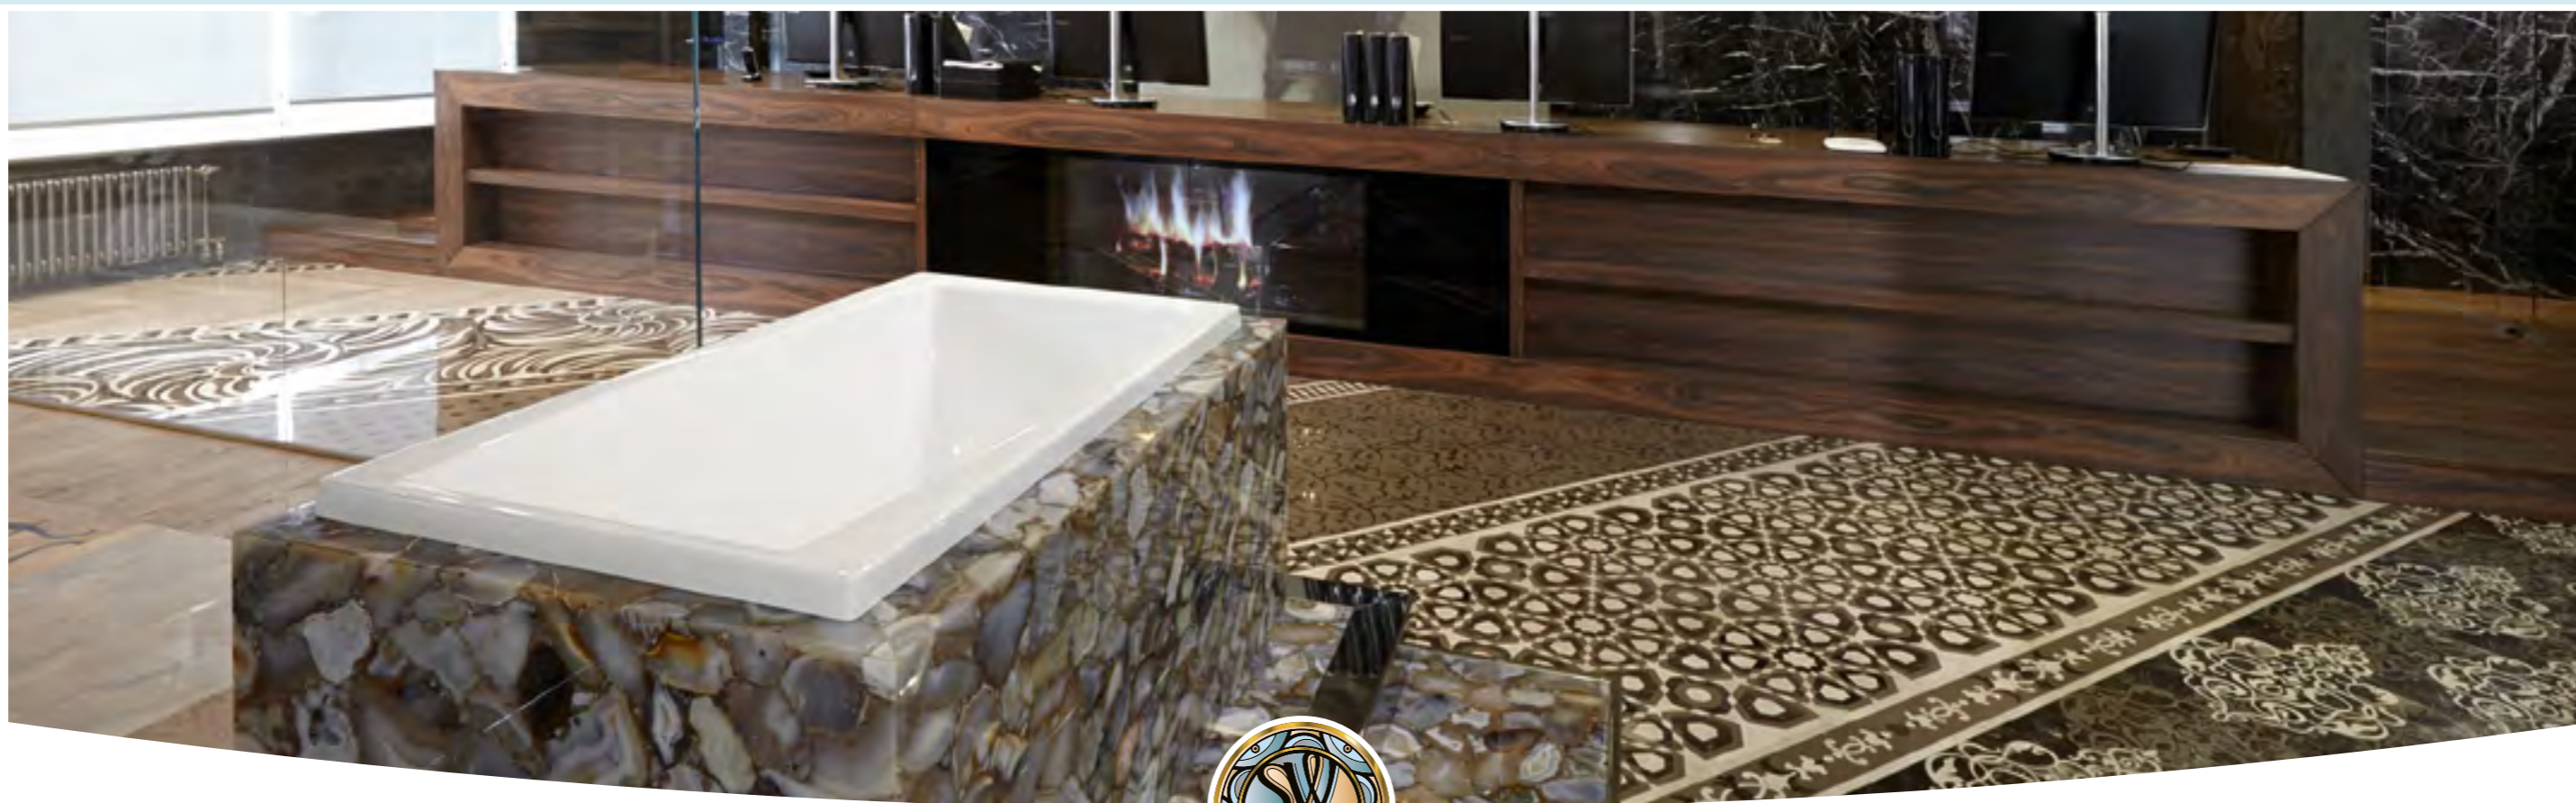

Our professional team of experts timely executes all projects regardless of their complexity by utilizing all available resources within their scope of practice. Our business model is "The more complex the project is, the more challenging it is and that's what makes it interesting"!

At Stone Wealth Management our team of designers offer ready-made product blueprints as well as custom made blueprints to suit individual design or projects. Most advanced technologies are utilized in prototype planning and execution with high focus on measurements, drawings and design specifications.

High-precision digital lathes WaterJet, CNC and other related technologies are used in the production to achieve the highest quality in cutting thus allowing our engineers to create any desired designs of any complexity and incorporate small details to achieve a magnificent whole. This process guarantees a superior degree of performance and artistic sophistication that will last a lifetime.

07

ПРИМЕНЕНИЕ ВЫСОКОТОЧНЫХ СТАНКОВ С ПРОГРАММНЫМ УПРАВЛЕНИЕМ
ГАРАНТИРУЕТ ПРЕМИАЛЬНЫЙ УРОВЕНЬ ИСПОЛНЕНИЯ И ДОЛГИЙ СРОК СЛУЖБЫ КАЖДОГО ИЗДЕЛИЯ.