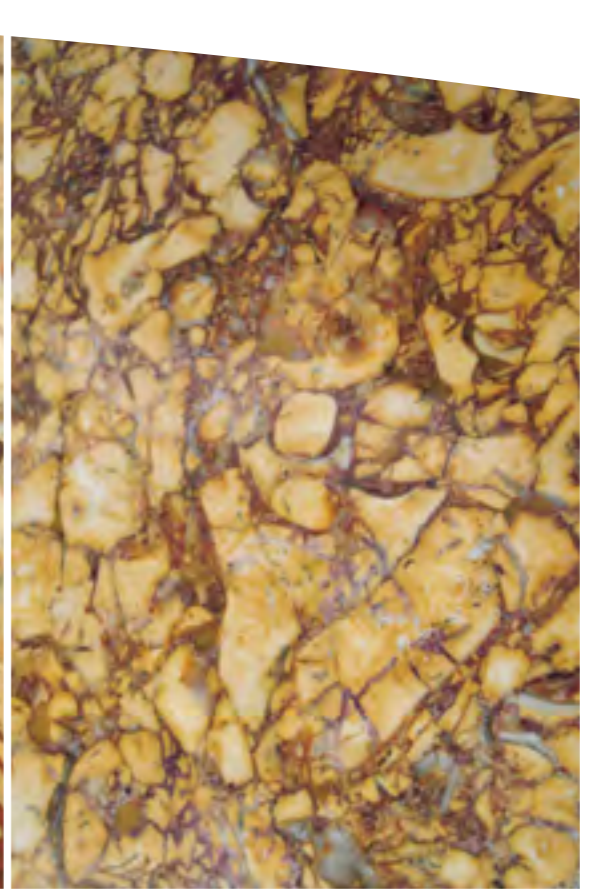

SPANISH BROCADEL