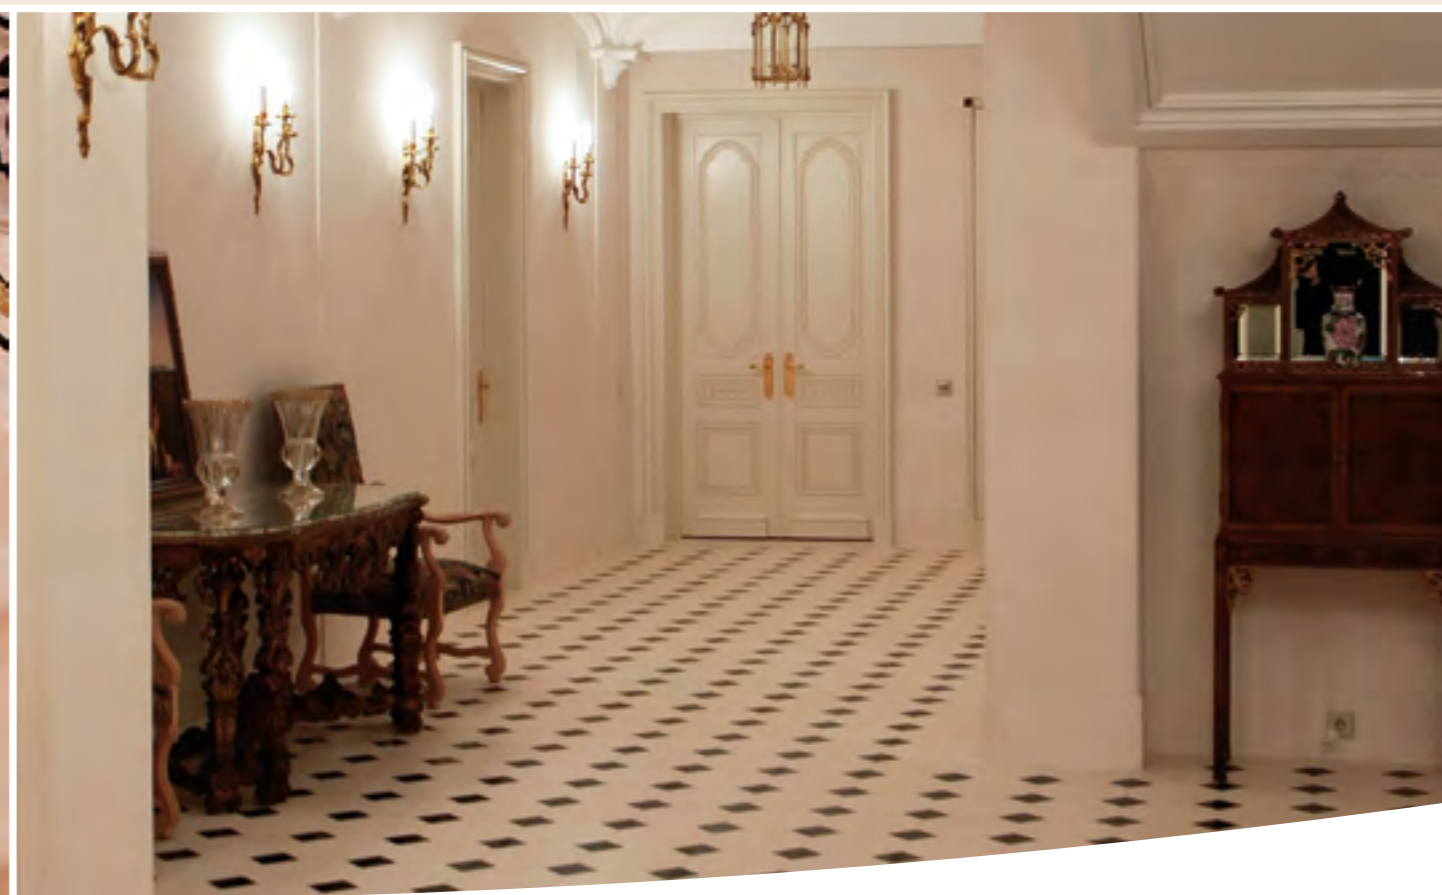

26

ЧАСТНАЯ РЕЗИДЕНЦИЯ, ПОДМОСКОВЬЕ, ТРОИЦК. ДИЗАЙН: АННА ГАФИАТУЛЛИНА
PRIVATE RESIDENCE, MOSCOW REGION, TROITSKIO DESIGN: ANNA GAFIATULLINA