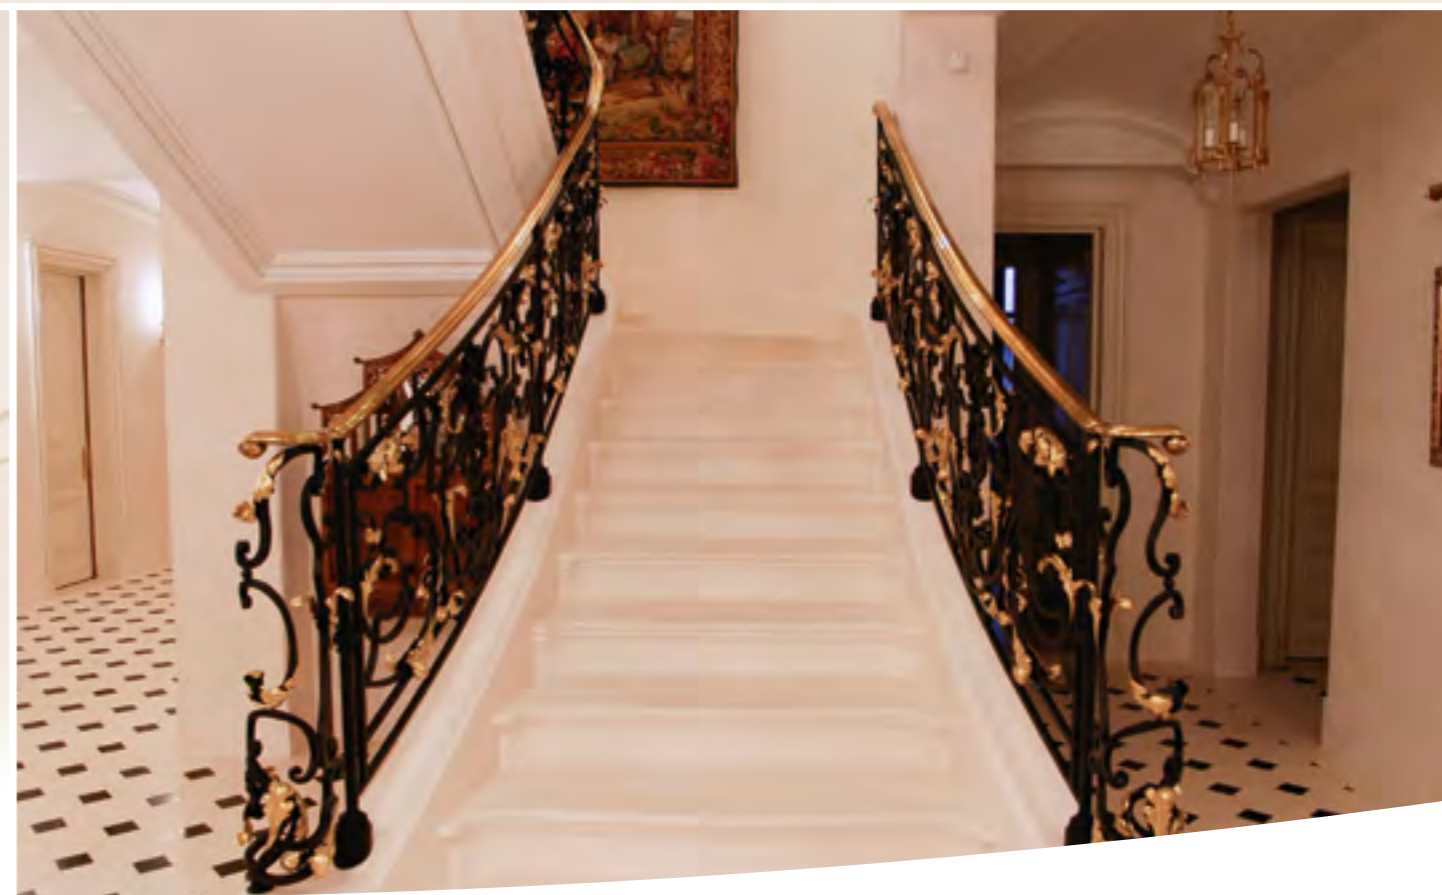

27

ЧАСТНАЯ РЕЗИДЕНЦИЯ, ПОДМОСКОВЬЕ, ТРОИЦК. ДИЗАЙН: АННА ГАФИАТУЛЛИНА
PRIVATE RESIDENCE, MOSCOW REGION, TROITSKYO DESIGN: ANNA GAFIATULLINAФ