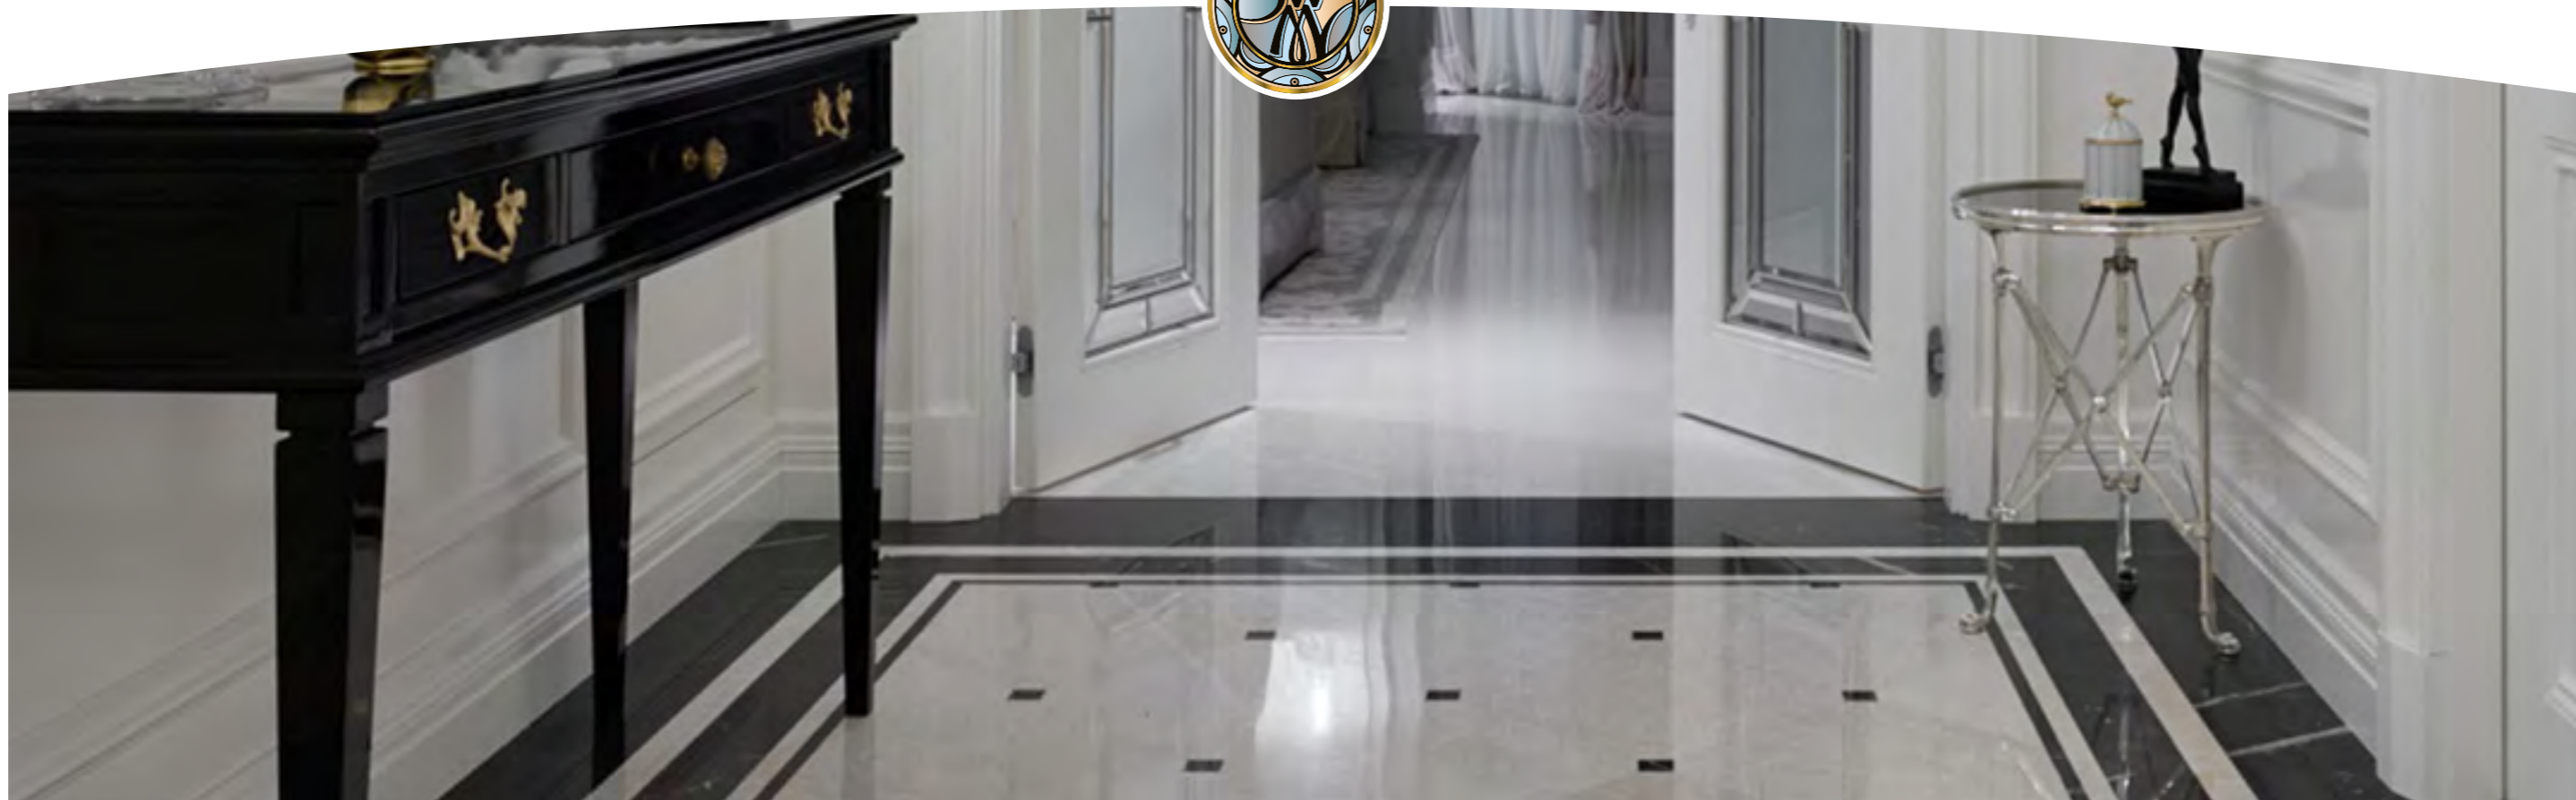

34

ЧАСТНЫЕ АПАРТАМЕНТЫ, ЖК «ДОМИНИОН» ДИЗАЙН: BUREAU 186
PRIVATE APARTMENTS, DOMINION RESIDENTIAL COMPLEX DESIGN: BUREAU 186