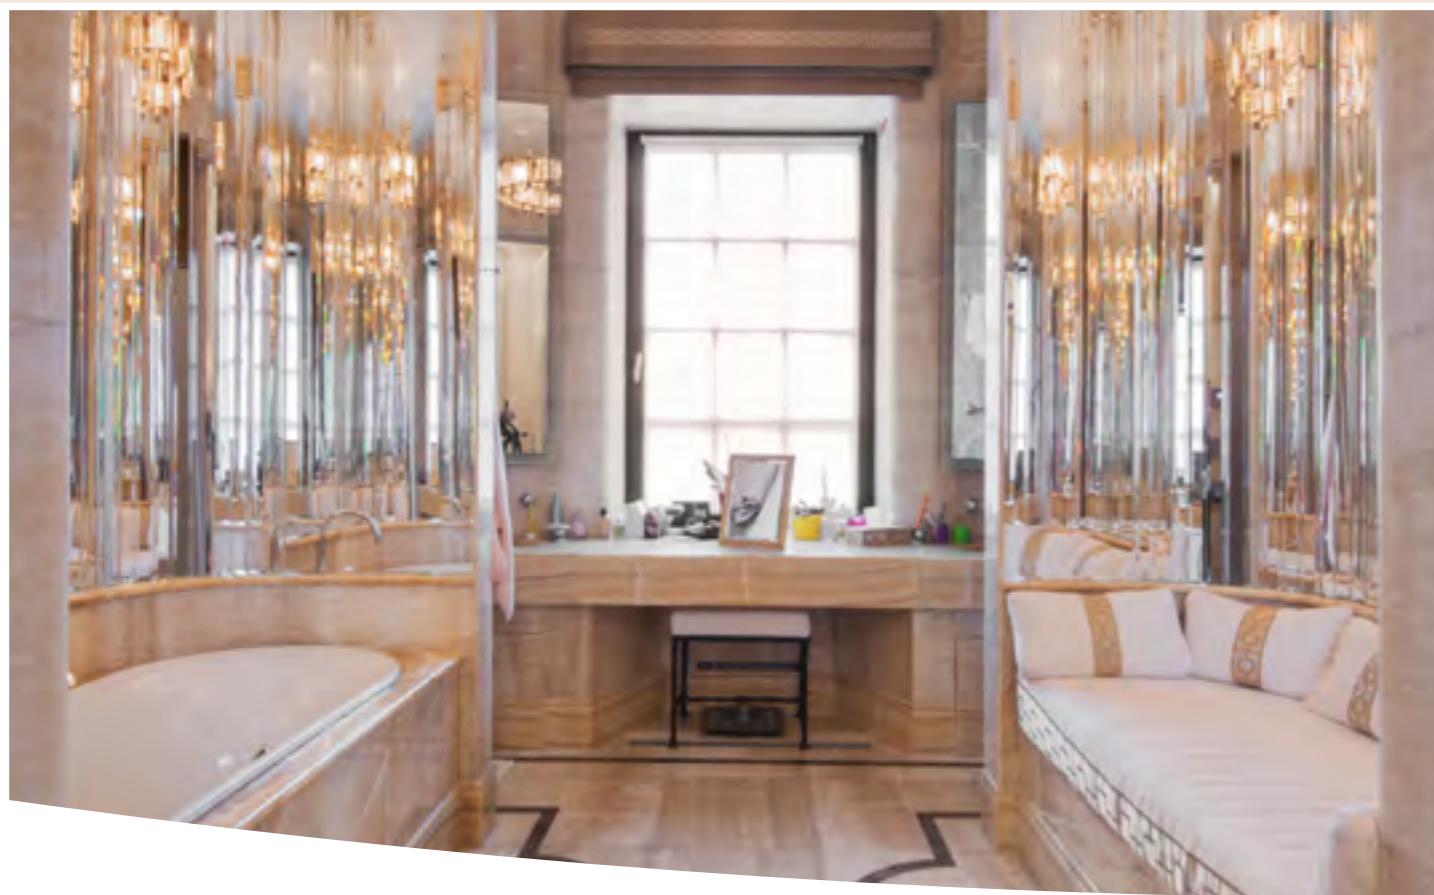

31

ЧАСТНАЯ РЕЗИДЕНЦИЯ, ПОДМОСКОВЬЕ, ЛУКОМОРЬЕ. ДИЗАЙН: ВИКТОРИЯ КРУЧИНИНА И ЮРИЙ Л. КУПЕР
PRIVATE RESIDENCE, MOSCOW REGION, LUKOMORIE. DESIGN: VICTORIA KRUCHININA & URIY L. KUPER